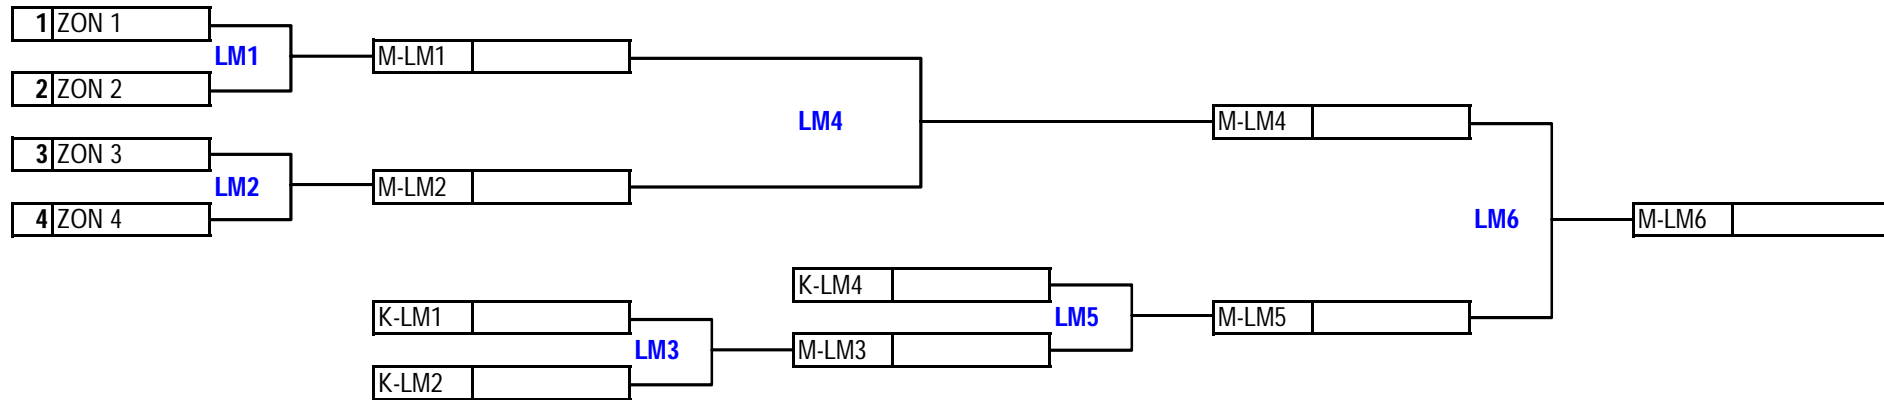

**JADUAL PERTANDINGAN ACARA SUKAN MASISUPA KALI KE 35 TAHUN 2019**  
**ACARA: SEPAK TAKRAW BERPASUKAN LELAKI MENENGAH**  
**TEMPAT: DEWAN SRI EMBUN**

NO	NAMA
1)	ZON 1
2)	ZON 2
3)	ZON 3
4)	ZON 4

PERLAWANAN	TARIKH	WAKTU
LM1	24/03/2019	8.00 AM
LM2		
LM3		
LM4	25/03/2019	8.00 AM
LM5		
LM6		

PASUKAN	vs	PASUKAN
ZON 1	vs	ZON 2
ZON 3	vs	ZON 4
	vs	
	vs	
	vs	
	vs	