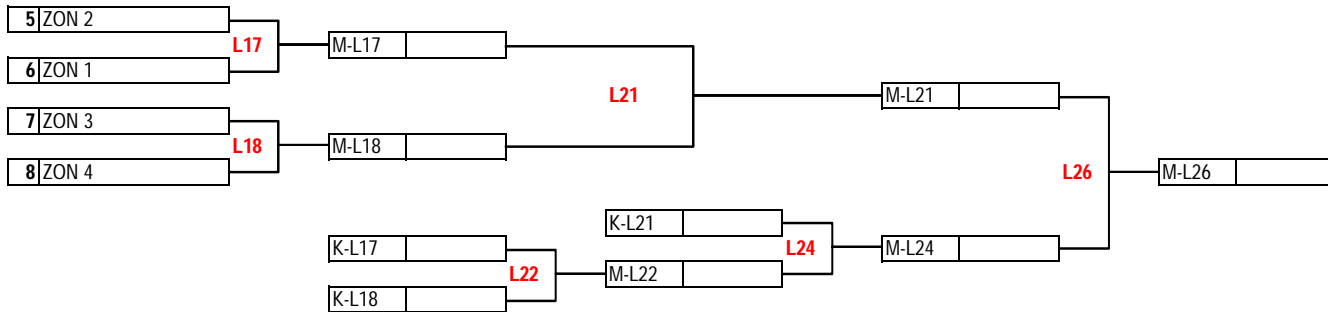

JADUAL PERTANDINGAN ACARA SUKAN MASISUPA KALI KE 35 TAHUN 2019
 ACARA: PING PONG PERSEORANGAN LELAKI TINGGI
 TEMPAT: KELAS SMA PULAU TAWAR

NO	NAMA
1)	ZON 3
2)	ZON 4
3)	ZON 2
4)	ZON 1

KUMPULAN 1

NO	NAMA
5)	ZON 3
6)	ZON 4
7)	ZON 2
8)	ZON 1

KUMPULAN 2

SEPARUH AKHIR

FINAL

TEMPAT KE 3 & 4

JOHAN	M-L29	
N.JOHAN	K-L29	
KE 3	M-L30	
KE 4	K-L30	

JADUAL PERTANDINGAN ACARA SUKAN MASISUPA KALI KE 35 TAHUN 2019
ACARA: PING PONG BERGU LELAKI TINGGI
TEMPAT: KELAS SMA PULAU TAWAR

NO	NAMA
1)	ZON 2
2)	ZON 1
3)	ZON 3
4)	ZON 4

KUMPULAN 1

NO	NAMA
5)	ZON 2
6)	ZON 1
7)	ZON 3
8)	ZON 4

KUMPULAN 2

SEPARUH AKHIR

FINAL

TEMPAT KE 3 & 4

JOHAN	M-L31	
N.JOHAN	K-L31	
KE 3	M-L32	
KE 4	K-L32	

JADUAL PERTANDINGAN ACARA SUKAN MASISUPA KALI KE 35 TAHUN 2019
ACARA: PING PONG PERSEORANGAN PEREMPUAN TINGGI
TEMPAT: KELAS SMA PULAU TAWAR

NO	NAMA
1)	ZON 4
2)	ZON 3
3)	ZON 1
4)	ZON 2

KUMPULAN 1

NO	NAMA
5)	ZON 4
6)	ZON 3
7)	ZON 1
8)	ZON 2