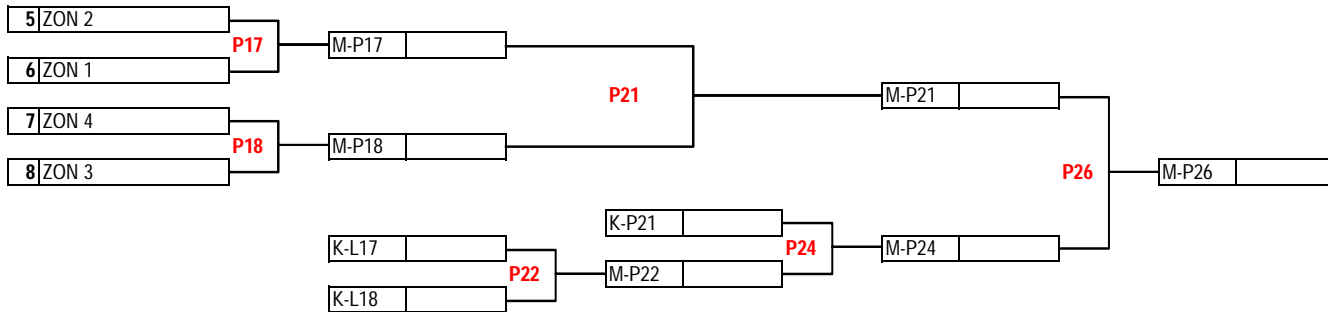

JADUAL PERTANDINGAN ACARA SUKAN MASISUPA KALI KE 35 TAHUN 2019
ACARA: PING PONG PERSEORANGAN PEREMPUAN TINGGI
TEMPAT: KELAS SMA PULAU TAWAR

NO	NAMA
1)	ZON 4
2)	ZON 3
3)	ZON 1
4)	ZON 2

KUMPULAN 1

NO	NAMA
5)	ZON 4
6)	ZON 3
7)	ZON 1
8)	ZON 2

KUMPULAN 2

SEPARUH AKHIR

FINAL

TEMPAT KE 3 & 4

JOHAN	M-P29	
N.JOHAN	K-P29	
KE 3	M-P30	
KE 4	K-P30	

JADUAL PERTANDINGAN ACARA SUKAN MASISUPA KALI KE 35 TAHUN 2019
ACARA: PING PONG BERGU PEREMPUAN TINGGI
TEMPAT: KELAS SMA PULAU TAWAR

NO	NAMA
1)	ZON 2
2)	ZON 1
3)	ZON 4
4)	ZON 3

KUMPULAN 1

NO	NAMA
5)	ZON 2
6)	ZON 1
7)	ZON 4
8)	ZON 3

KUMPULAN 2

SEPARUH AKHIR

FINAL

TEMPAT KE 3 & 4

JOHAN	M-P31	
N.JOHAN	K-P31	
KE 3	M-P32	
KE 4	K-P32	