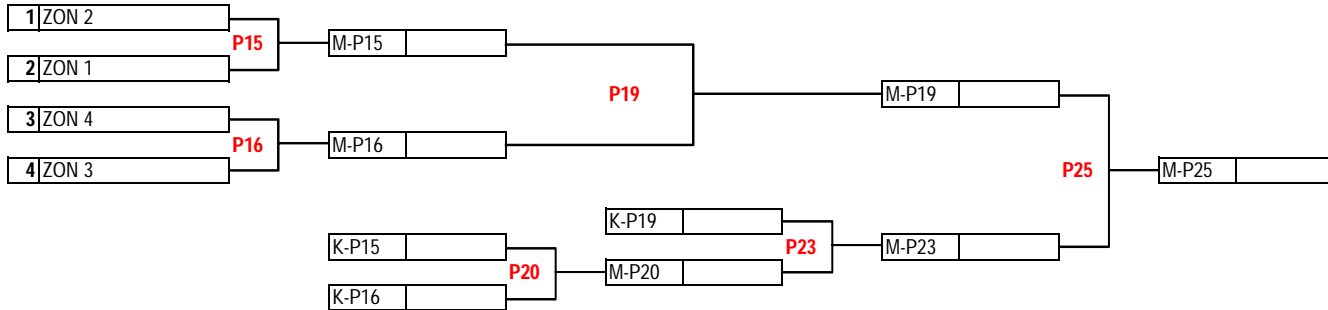

JADUAL PERTANDINGAN ACARA SUKAN MASISUPA KALI KE 35 TAHUN 2019
ACARA: PING PONG PERSEORANGAN PEREMPUAN TINGGI
TEMPAT: KELAS SMA PULAU TAWAR

NO	NAMA
1)	ZON 4
2)	ZON 3
3)	ZON 1
4)	ZON 2

KUMPULAN 1

NO	NAMA
5)	ZON 4
6)	ZON 3
7)	ZON 1
8)	ZON 2

KUMPULAN 2

SEPARUH AKHIR

FINAL

TEMPAT KE 3 & 4

JOHAN	M-P29	
N.JOHAN	K-P29	
KE 3	M-P30	
KE 4	K-P30	

JADUAL PERTANDINGAN ACARA SUKAN MASISUPA KALI KE 35 TAHUN 2019
ACARA: PING PONG BERGU PEREMPUAN TINGGI
TEMPAT: KELAS SMA PULAU TAWAR

NO	NAMA
1)	ZON 2
2)	ZON 1
3)	ZON 4
4)	ZON 3

KUMPULAN 1

NO	NAMA
5)	ZON 2
6)	ZON 1
7)	ZON 4
8)	ZON 3

KUMPULAN 2

SEPARUH AKHIR

FINAL

TEMPAT KE 3 & 4

JOHAN	M-P31	
N.JOHAN	K-P31	
KE 3	M-P32	
KE 4	K-P32	