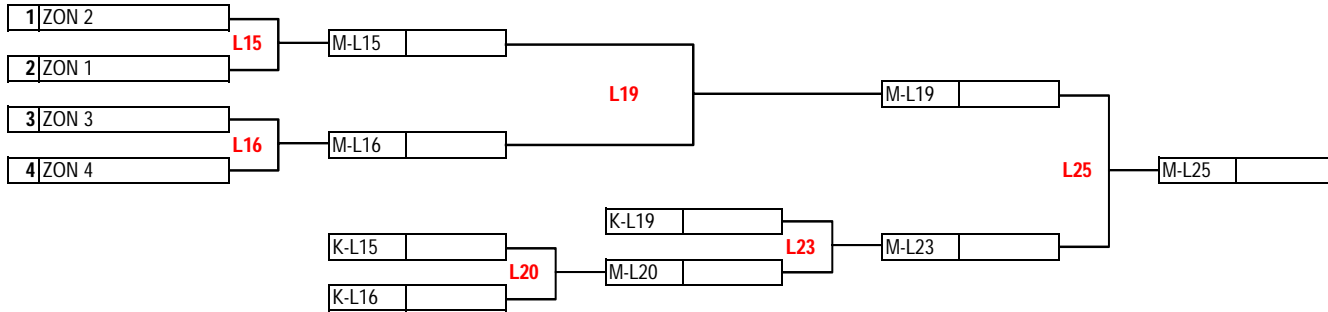

JADUAL PERTANDINGAN ACARA SUKAN MASISUPA KALI KE 35 TAHUN 2019
 ACARA: PING PONG PERSEORANGAN LELAKI TINGGI
 TEMPAT: KELAS SMA PULAU TAWAR

NO	NAMA
1)	ZON 3
2)	ZON 4
3)	ZON 2
4)	ZON 1

KUMPULAN 1

NO	NAMA
5)	ZON 3
6)	ZON 4
7)	ZON 2
8)	ZON 1

KUMPULAN 2

SEPARUH AKHIR

FINAL

TEMPAT KE 3 & 4

JOHAN	M-L29	
N.JOHAN	K-L29	
KE 3	M-L30	
KE 4	K-L30	

JADUAL PERTANDINGAN ACARA SUKAN MASISUPA KALI KE 35 TAHUN 2019
ACARA: PING PONG BERGU LELAKI TINGGI
TEMPAT: KELAS SMA PULAU TAWAR

NO	NAMA
1)	ZON 2
2)	ZON 1
3)	ZON 3
4)	ZON 4

KUMPULAN 1

NO	NAMA
5)	ZON 2
6)	ZON 1
7)	ZON 3
8)	ZON 4

KUMPULAN 2

SEPARUH AKHIR

FINAL

TEMPAT KE 3 & 4

JOHAN	M-L31	
N.JOHAN	K-L31	
KE 3	M-L32	
KE 4	K-L32	

JADUAL PERTANDINGAN ACARA SUKAN MASISUPA KALI KE 35 TAHUN 2019
ACARA: PING PONG PERSEORANGAN PEREMPUAN TINGGI
TEMPAT: KELAS SMA PULAU TAWAR

NO	NAMA
1)	ZON 4
2)	ZON 3
3)	ZON 1
4)	ZON 2

KUMPULAN 1

NO	NAMA
5)	ZON 4
6)	ZON 3
7)	ZON 1
8)	ZON 2