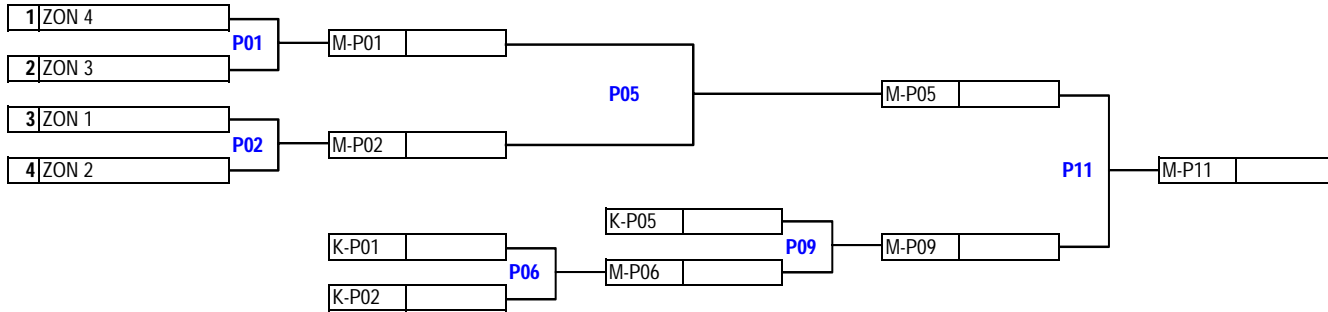

KUMPULAN 2

SEPARUH AKHIR

FINAL

TEMPAT KE 3 & 4

JOHAN	M-L29	
N.JOHAN	K-L29	
KE 3	M-L30	
KE 4	K-L30	

JADUAL PERTANDINGAN ACARA SUKAN MASISUPA KALI KE 35 TAHUN 2019
ACARA: PING PONG BERGU LELAKI TINGGI
TEMPAT: KELAS SMA PULAU TAWAR

NO	NAMA
1)	ZON 2
2)	ZON 1
3)	ZON 3
4)	ZON 4

KUMPULAN 1

NO	NAMA
5)	ZON 2
6)	ZON 1
7)	ZON 3
8)	ZON 4

KUMPULAN 2

SEPARUH AKHIR

FINAL

TEMPAT KE 3 & 4

JOHAN	M-L31	
N.JOHAN	K-L31	
KE 3	M-L32	
KE 4	K-L32	

PERLAWANAN	TARIKH	WAKTU	TEMPAT
L01, L02	24/03/2019	8.00 AM	
L03, L04			
L15, L16			
L17, L18			
L05, L06			
L07, L08			
L19, L20			
L21, L22			
L09, L10	25/03/2019	8.00 AM	
L23, L24			
L11, L12			
L25, L26			
L13, L14			
L27, L28			
L29, L30			
L31, L32			

JADUAL PERTANDINGAN ACARA SUKAN MASISUPA KALI KE 35 TAHUN 2019
ACARA: PING PONG PERSEORANGAN PEREMPUAN TINGGI
TEMPAT: KELAS SMA PULAU TAWAR

NO	NAMA
1)	ZON 4
2)	ZON 3
3)	ZON 1
4)	ZON 2

KUMPULAN 1

NO	NAMA
5)	ZON 4
6)	ZON 3
7)	ZON 1
8)	ZON 2