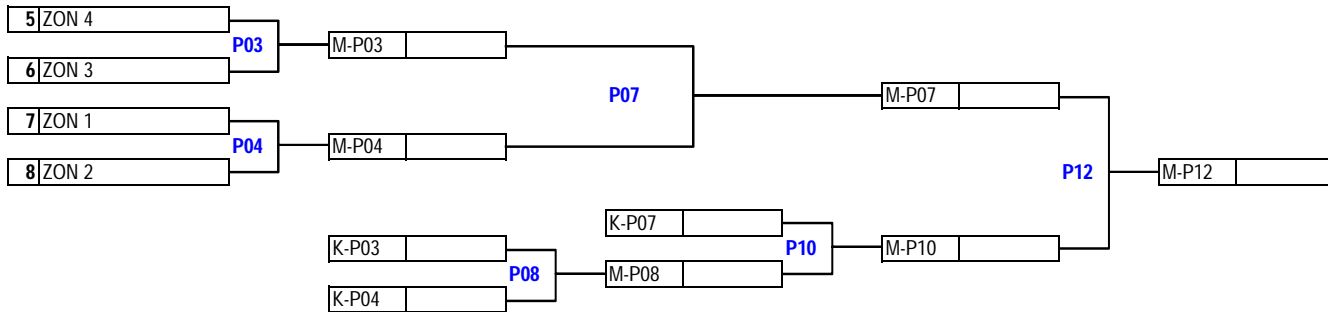

NO	NAMA
1)	ZON 2
2)	ZON 1
3)	ZON 3
4)	ZON 4

KUMPULAN 1

NO	NAMA
5)	ZON 2
6)	ZON 1
7)	ZON 3
8)	ZON 4

KUMPULAN 2

SEPARUH AKHIR

FINAL

TEMPAT KE 3 & 4

JOHAN	M-L31	
N.JOHAN	K-L31	
KE 3	M-L32	
KE 4	K-L32	

JADUAL PERTANDINGAN ACARA SUKAN MASISUPA KALI KE 35 TAHUN 2019
ACARA: PING PONG PERSEORANGAN PEREMPUAN TINGGI
TEMPAT: KELAS SMA PULAU TAWAR

NO	NAMA
1)	ZON 4
2)	ZON 3
3)	ZON 1
4)	ZON 2

KUMPULAN 1

NO	NAMA
5)	ZON 4
6)	ZON 3
7)	ZON 1
8)	ZON 2

KUMPULAN 2

SEPARUH AKHIR

FINAL

TEMPAT KE 3 & 4

JOHAN	M-P29	
N.JOHAN	K-P29	
KE 3	M-P30	
KE 4	K-P30	

JADUAL PERTANDINGAN ACARA SUKAN MASISUPA KALI KE 35 TAHUN 2019
ACARA: PING PONG BERGU PEREMPUAN TINGGI
TEMPAT: KELAS SMA PULAU TAWAR

NO	NAMA
1)	ZON 2
2)	ZON 1
3)	ZON 4
4)	ZON 3

KUMPULAN 1

NO	NAMA
5)	ZON 2
6)	ZON 1
7)	ZON 4
8)	ZON 3

KUMPULAN 2

SEPARUH AKHIR

FINAL

TEMPAT KE 3 & 4

JOHAN	M-P31	
N.JOHAN	K-P31	
KE 3	M-P32	
KE 4	K-P32	