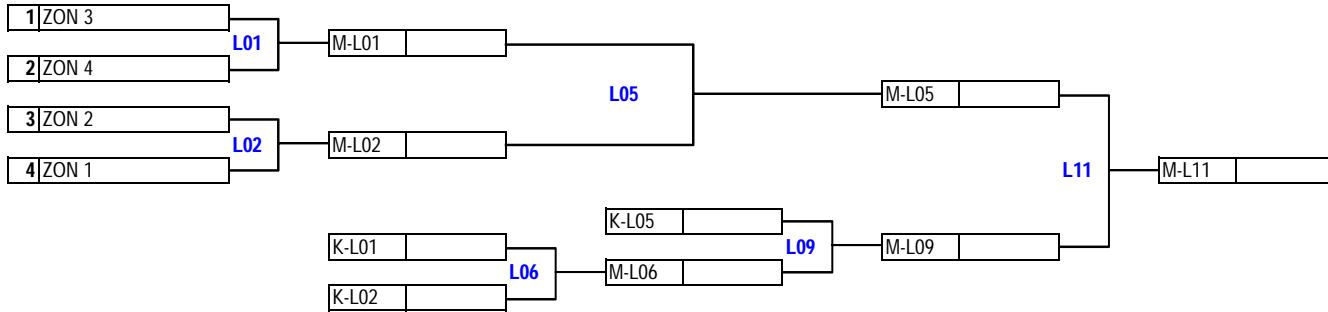

JADUAL PERTANDINGAN ACARA SUKAN MASISUPA KALI KE 35 TAHUN 2019
 ACARA: PING PONG PERSEORANGAN LELAKI TINGGI
 TEMPAT: KELAS SMA PULAU TAWAR

NO	NAMA
1)	ZON 3
2)	ZON 4
3)	ZON 2
4)	ZON 1

KUMPULAN 1

NO	NAMA
5)	ZON 3
6)	ZON 4
7)	ZON 2
8)	ZON 1

KUMPULAN 2

SEPARUH AKHIR

FINAL

TEMPAT KE 3 & 4

JOHAN	M-L29	
N.JOHAN	K-L29	
KE 3	M-L30	
KE 4	K-L30	

JADUAL PERTANDINGAN ACARA SUKAN MASISUPA KALI KE 35 TAHUN 2019
ACARA: PING PONG BERGU LELAKI TINGGI
TEMPAT: KELAS SMA PULAU TAWAR

NO	NAMA
1)	ZON 2
2)	ZON 1
3)	ZON 3
4)	ZON 4

KUMPULAN 1

NO	NAMA
5)	ZON 2
6)	ZON 1
7)	ZON 3
8)	ZON 4

KUMPULAN 2

SEPARUH AKHIR

FINAL

TEMPAT KE 3 & 4

JOHAN	M-L31	
N.JOHAN	K-L31	
KE 3	M-L32	
KE 4	K-L32	

JADUAL PERTANDINGAN ACARA SUKAN MASISUPA KALI KE 35 TAHUN 2019
ACARA: PING PONG PERSEORANGAN PEREMPUAN TINGGI
TEMPAT: KELAS SMA PULAU TAWAR

NO	NAMA
1)	ZON 4
2)	ZON 3
3)	ZON 1
4)	ZON 2

KUMPULAN 1

NO	NAMA
5)	ZON 4
6)	ZON 3
7)	ZON 1
8)	ZON 2