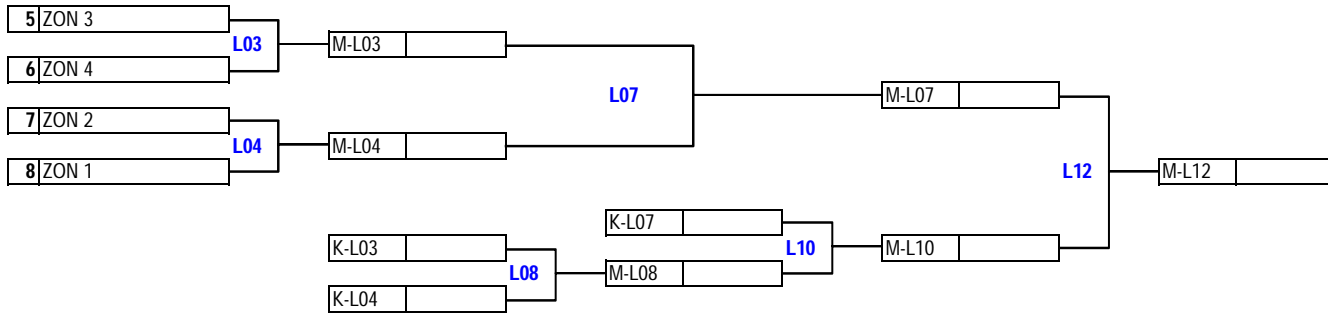

JADUAL PERTANDINGAN ACARA SUKAN MASISUPA KALI KE 35 TAHUN 2019
 ACARA: PING PONG PERSEORANGAN LELAKI TINGGI
 TEMPAT: KELAS SMA PULAU TAWAR

NO	NAMA
1)	ZON 3
2)	ZON 4
3)	ZON 2
4)	ZON 1

KUMPULAN 1

NO	NAMA
5)	ZON 3
6)	ZON 4
7)	ZON 2
8)	ZON 1

KUMPULAN 2

SEPARUH AKHIR

FINAL

TEMPAT KE 3 & 4

JOHAN	M-L29	
N.JOHAN	K-L29	
KE 3	M-L30	
KE 4	K-L30	

JADUAL PERTANDINGAN ACARA SUKAN MASISUPA KALI KE 35 TAHUN 2019
ACARA: PING PONG BERGU LELAKI TINGGI
TEMPAT: KELAS SMA PULAU TAWAR

NO	NAMA
1)	ZON 2
2)	ZON 1
3)	ZON 3
4)	ZON 4

KUMPULAN 1

NO	NAMA
5)	ZON 2
6)	ZON 1
7)	ZON 3
8)	ZON 4

KUMPULAN 2

SEPARUH AKHIR

FINAL

TEMPAT KE 3 & 4

JOHAN	M-L31	
N.JOHAN	K-L31	
KE 3	M-L32	
KE 4	K-L32	

JADUAL PERTANDINGAN ACARA SUKAN MASISUPA KALI KE 35 TAHUN 2019
ACARA: PING PONG PERSEORANGAN PEREMPUAN TINGGI
TEMPAT: KELAS SMA PULAU TAWAR

NO	NAMA
1)	ZON 4
2)	ZON 3
3)	ZON 1
4)	ZON 2

KUMPULAN 1

NO	NAMA
5)	ZON 4
6)	ZON 3
7)	ZON 1
8)	ZON 2