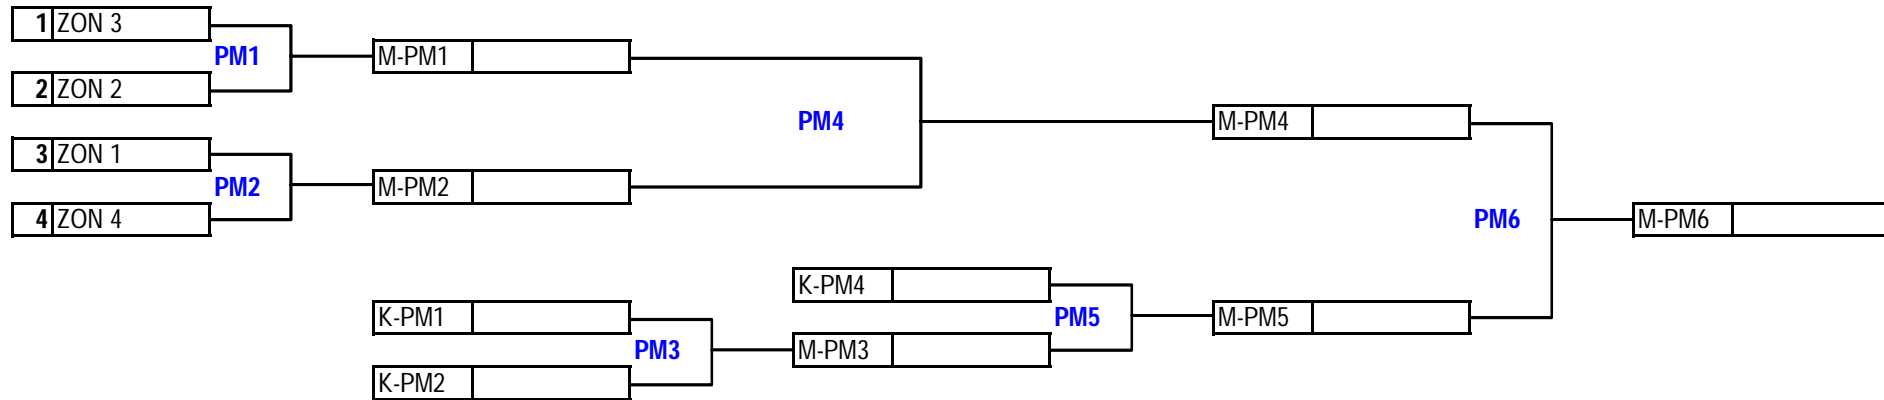

JADUAL PERTANDINGAN ACARA SUKAN MASISUPA KALI KE 35 TAHUN 2019
ACARA: PING PONG BERPASUKAN LELAKI MENENGAH
TEMPAT: KELAS SMA PULAU TAWAR

NO	NAMA
1)	ZON 1
2)	ZON 4
3)	ZON 2
4)	ZON 3

PERLAWANAN	TARIKH	WAKTU
LM1	24/03/2019	8.00 AM
LM2		
LM3		
LM4		
LM5		
LM6		

PASUKAN	vs	PASUKAN
ZON 1	vs	ZON 4
ZON 2	vs	ZON 3
	vs	
	vs	
	vs	
	vs	

JADUAL PERTANDINGAN ACARA SUKAN MASISUPA KALI KE 35 TAHUN 2019
ACARA: PING PONG BERPASUKAN PEREMPUAN MENENGAH
TEMPAT: KELAS SMA PULAU TAWAR

NO	NAMA
1)	ZON 3
2)	ZON 2
3)	ZON 1
4)	ZON 4

PERLAWANAN	TARIKH	WAKTU
PM1	25/03/2019	8.00 AM
PM2		
PM3		
PM4		
PM5		
PM6		

PASUKAN	vs	PASUKAN
ZON 3	vs	ZON 2
ZON 1	vs	ZON 4
	vs	
	vs	
	vs	
	vs	