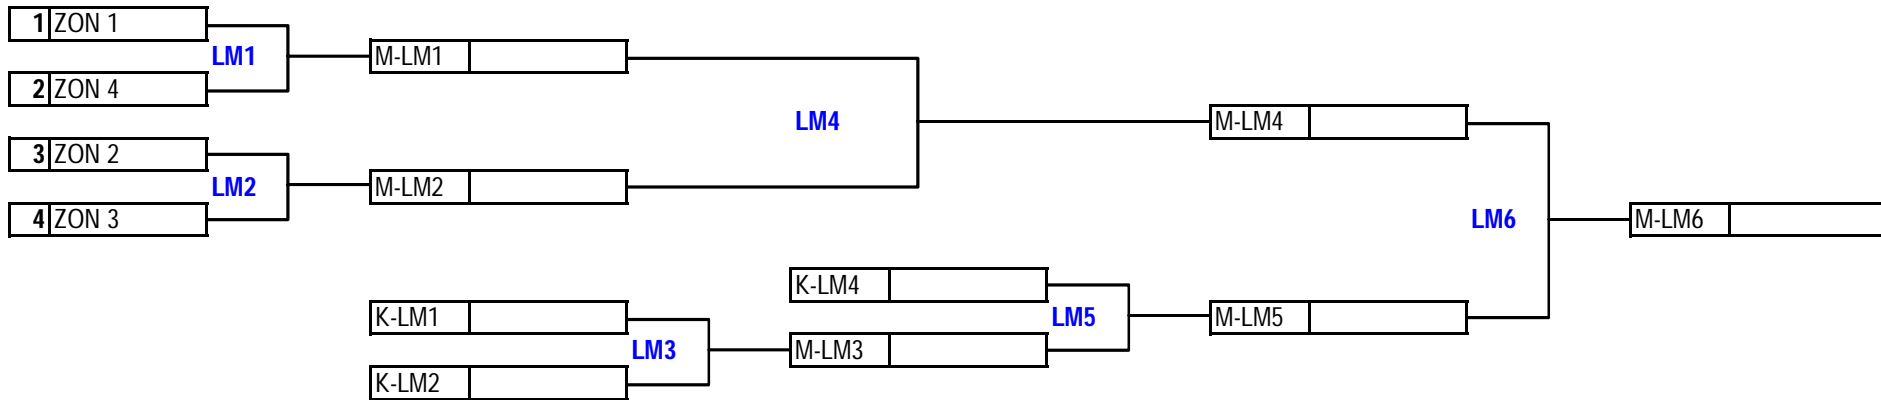

JADUAL PERTANDINGAN ACARA SUKAN MASISUPA KALI KE 35 TAHUN 2019
ACARA: PING PONG BERPASUKAN LELAKI MENENGAH
TEMPAT: KELAS SMA PULAU TAWAR

NO	NAMA
1)	ZON 1
2)	ZON 4
3)	ZON 2
4)	ZON 3

PERLAWANAN	TARIKH	WAKTU
LM1	24/03/2019	8.00 AM
LM2		
LM3		
LM4		
LM5		
LM6		

PASUKAN	vs	PASUKAN
ZON 1	vs	ZON 4
ZON 2	vs	ZON 3
	vs	
	vs	
	vs	
	vs	

JADUAL PERTANDINGAN ACARA SUKAN MASISUPA KALI KE 35 TAHUN 2019
ACARA: PING PONG BERPASUKAN PEREMPUAN MENENGAH
TEMPAT: KELAS SMA PULAU TAWAR

NO	NAMA
1)	ZON 3
2)	ZON 2
3)	ZON 1
4)	ZON 4

PERLAWANAN	TARIKH	WAKTU
PM1	25/03/2019	8.00 AM
PM2		
PM3		
PM4		
PM5		
PM6		

PASUKAN	vs	PASUKAN
ZON 3	vs	ZON 2
ZON 1	vs	ZON 4
	vs	
	vs	
	vs	
	vs	