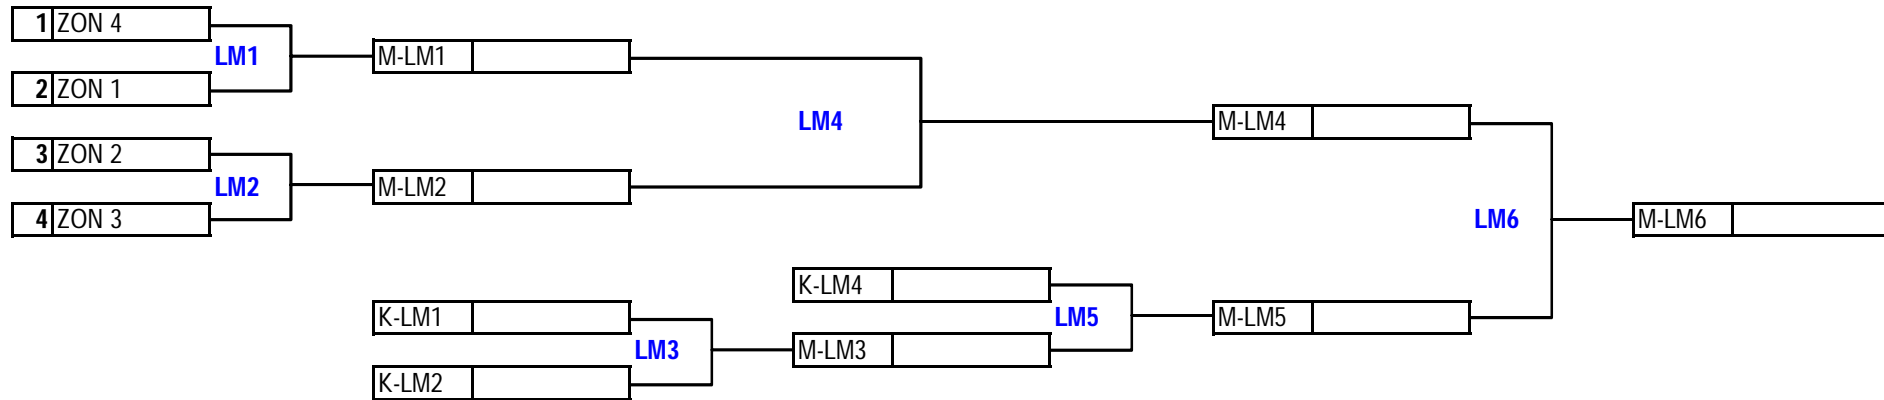

JADUAL PERTANDINGAN ACARA SUKAN MASISUPA KALI KE 35 TAHUN 2019
ACARA: BOLA TAMPAR LELAKI MENENGAH
TEMPAT: DEWAN TERBUKA SMA PULAU TAWAR

NO	NAMA
1)	ZON 4
2)	ZON 1
3)	ZON 2
4)	ZON 3

PERLAWANAN	TARIKH	WAKTU
LM1	24/03/2019	8.00 AM
LM2		
LM3		
LM4	25/03/2019	8.00 AM
LM5		
LM6		

PASUKAN	vs	PASUKAN
ZON 4	vs	ZON 1
ZON 2	vs	ZON 3
	vs	
	vs	
	vs	
	vs	

JADUAL PERTANDINGAN ACARA SUKAN MASISUPA KALI KE 35 TAHUN 2019

ACARA: BOLA TAMPAR PEREMPUAN MENENGAH

TEMPAT: DEWAN TERBUKA SMA PULAU TAWAR

NO	NAMA
1)	ZON 3
2)	ZON 2
3)	ZON 1
4)	ZON 4

PERLAWANAN	TARIKH	WAKTU
PM1	24/03/2019	8.00 AM
PM2		
PM3		
PM4	25/03/2019	8.00 AM
PM5		
PM6		

PASUKAN	vs	PASUKAN
ZON 3	vs	ZON 2
ZON 1	vs	ZON 4
	vs	
	vs	
	vs	
	vs	