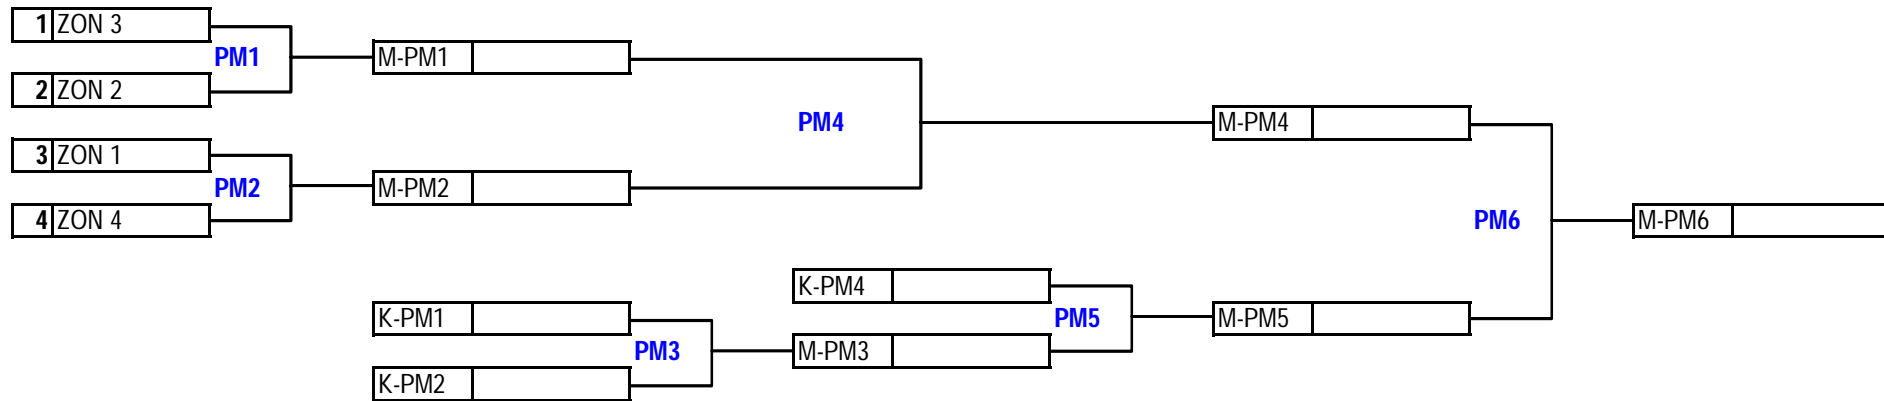

JADUAL PERTANDINGAN ACARA SUKAN MASISUPA KALI KE 35 TAHUN 2019
ACARA: BOLA TAMPAR LELAKI MENENGAH
TEMPAT: DEWAN TERBUKA SMA PULAU TAWAR

NO	NAMA
1)	ZON 4
2)	ZON 1
3)	ZON 2
4)	ZON 3

PERLAWANAN	TARIKH	WAKTU
LM1	24/03/2019	8.00 AM
LM2		
LM3		
LM4	25/03/2019	8.00 AM
LM5		
LM6		

PASUKAN	vs	PASUKAN
ZON 4	vs	ZON 1
ZON 2	vs	ZON 3
	vs	
	vs	
	vs	
	vs	

JADUAL PERTANDINGAN ACARA SUKAN MASISUPA KALI KE 35 TAHUN 2019

ACARA: BOLA TAMPAR PEREMPUAN MENENGAH

TEMPAT: DEWAN TERBUKA SMA PULAU TAWAR

NO	NAMA
1)	ZON 3
2)	ZON 2
3)	ZON 1
4)	ZON 4

PERLAWANAN	TARIKH	WAKTU
PM1	24/03/2019	8.00 AM
PM2		
PM3		
PM4	25/03/2019	8.00 AM
PM5		
PM6		

PASUKAN	vs	PASUKAN
ZON 3	vs	ZON 2
ZON 1	vs	ZON 4
	vs	
	vs	
	vs	
	vs	